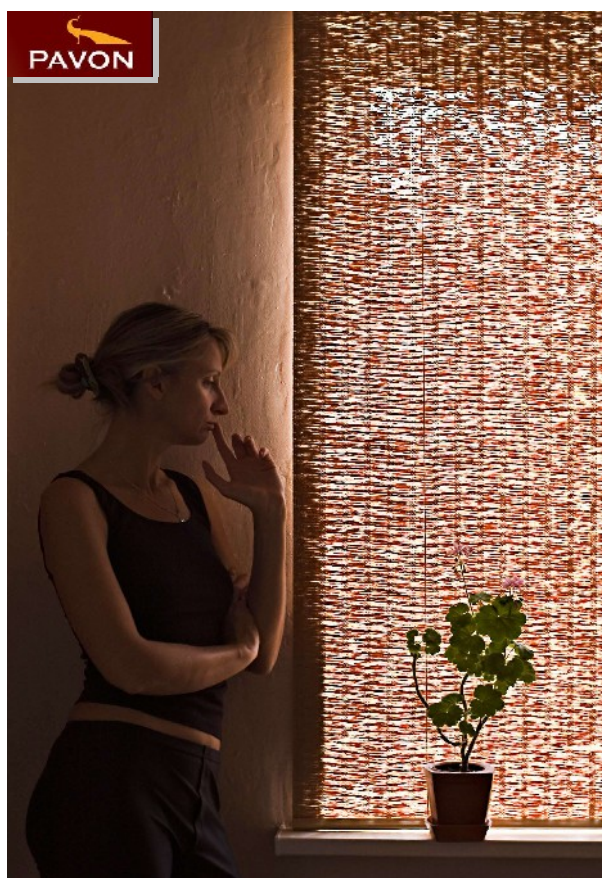

Žaluzie výborně zastíní, ale mohou také úplně zatemnit a oddělit vaše prostory od vnějšího světa. A nebo, když budete chtít, přitáhnou k vašim oknům pozornost. Záleží jen na vás, na vašem přání, na vašich představách.

Moderní žaluzie a rolety mohou vypadat různě, mohou nést jakýkoli motiv a jakoukoli barvu, textilní rolety obsahují také UV filtry a chrání vás nejen před oslněním, ale i před škodlivým zářením.

Římské rolety se skládají směrem vzhůru a vzniká efektní řasení, žaluzie i rolety mohou být velkoplošné i složené z drobných proužků, navíjecí, skládací, vykláněcí, nenápadné i výrazné, tradiční i nezvyklé, skromné i bombastické – přesně takové, jaké byste si přáli a jaké se budou do hodit do vašich prostor a vašich představ.

Vertikální nebo horizontální žaluzie, hliníkové, dřevěné, nebo třeba bambusové, každému vkusu a každému interiéru lze najít to pravé zkrášlení oken, jimiž k vám přichází světlo a skrze které se vaše zraky dostávají ke světu – a na nichž cizí pohledy končí, když se zahledí k vám.